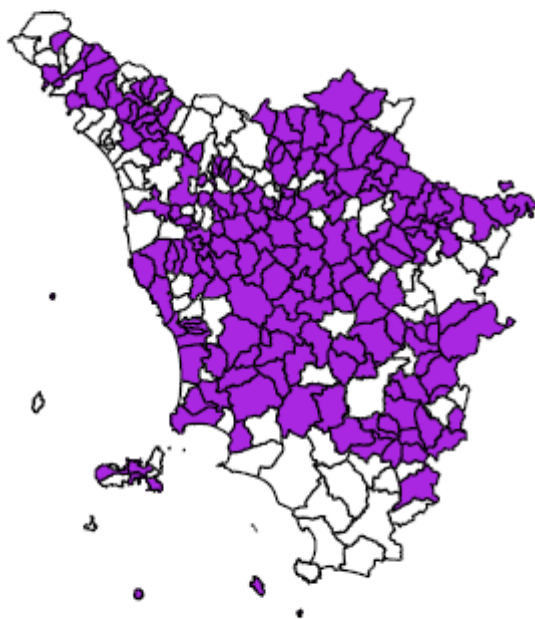

183 Comuni toscani al voto

Comuni al voto per classe demografica

Comuni	V.a.	%
Meno di 5mila	85	46,4
Tra 5mila e 15mila	65	35,5
Oltre 15 mila	30	16,4
Capoluogo	3	1,6
Totale complessivo	183	100,0

Comuni al voto per territorio provinciale

PROVINCIA	V.a.	%
AR	26	14,2
FI	35	19,1
GR	13	7,1
LI	12	6,6
LU	19	10,4
MS	8	4,4
PI	26	14,2
PO	5	2,7
PT	10	5,5
SI	29	15,8
Totale complessivo	183	100,0

Comuni al voto per attuale orientamento politico

Orientamento politico	V.a.	%
CD	24	13,1
Civica	21	11,5
CS	137	74,9
Commissariato	1	0,5
Totale complessivo	183	100,0